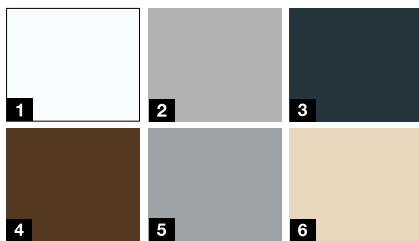

Stahl-Sicherheitstür KSI Thermo

- 46 mm Stahl-Türblatt
- Ideal als Aussentür für leicht beheizte Räume mit einbruchhemmender RC2 Sicherheitsausstattung
- 30 % bessere Wärmedämmung mit einem U_D -Wert bis zu $1,1 \text{ W}/(\text{m}^2 \cdot \text{K})^{**}$ im Vergleich zu einer herkömmlichen Stahl-Sicherheitstür
- Aktionsgrößen: Auf Mass produziert bis $1250 \times 2250 \text{ mm RAM}$

Aktion

**KSI Thermo
ohne Verglasung**

**ab CHF
1'699***

inkl. MwSt./ohne Montage

Aktionsfarben

1. 1 Verkehrsweiss RAL 9016 matt
2. 2 Weissaluminium RAL 9006
3. 3 Anthrazitgrau RAL 7016
4. 4 Terrabraun RAL 8028
5. 5 Fenstergrau RAL 7040
6. 6 Hellelfenbein RAL 1015

RC2-Sicherheit

Nebeneingangstür Edition46

- 46 mm dickes Stahl-Türblatt
- U_D -Wert bis zu $1,1 \text{ W}/(\text{m}^2 \cdot \text{K})^{**}$
- Drücker- oder Wechselgarnitur in Edelstahl
- Thermisch getrennte 60 mm Aluminium-Zarge in rechteckiger Ausführung
- Aktionsgrößen: Auf Mass produziert bis $1250 \times 2250 \text{ mm RAM}$
- Mehrpunktverriegelung

Aktion

**Edition46
ohne Verglasung**

**ab CHF
1'129***

inkl. MwSt./ohne Montage

Aktion

**Edition46
mit Verglasung**

**ab CHF
1'349***

inkl. MwSt./ohne Montage