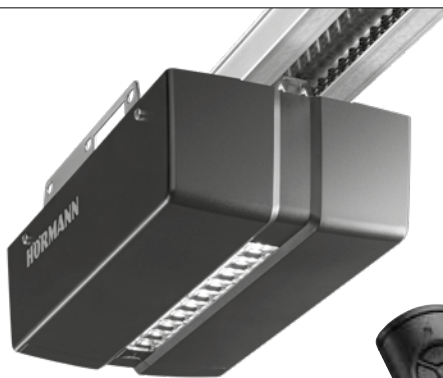

Serienmässig

Garagotor-Antrieb ProMatic

Automatischer Komfort

- Mit moderner BiSecur Funktechnik
- Zusätzlicher Öffnungshöhe zur Entlüftung der Garage
- Inkl. Handsender HSE 4 BS mit Öse für Schlüsselanhänger